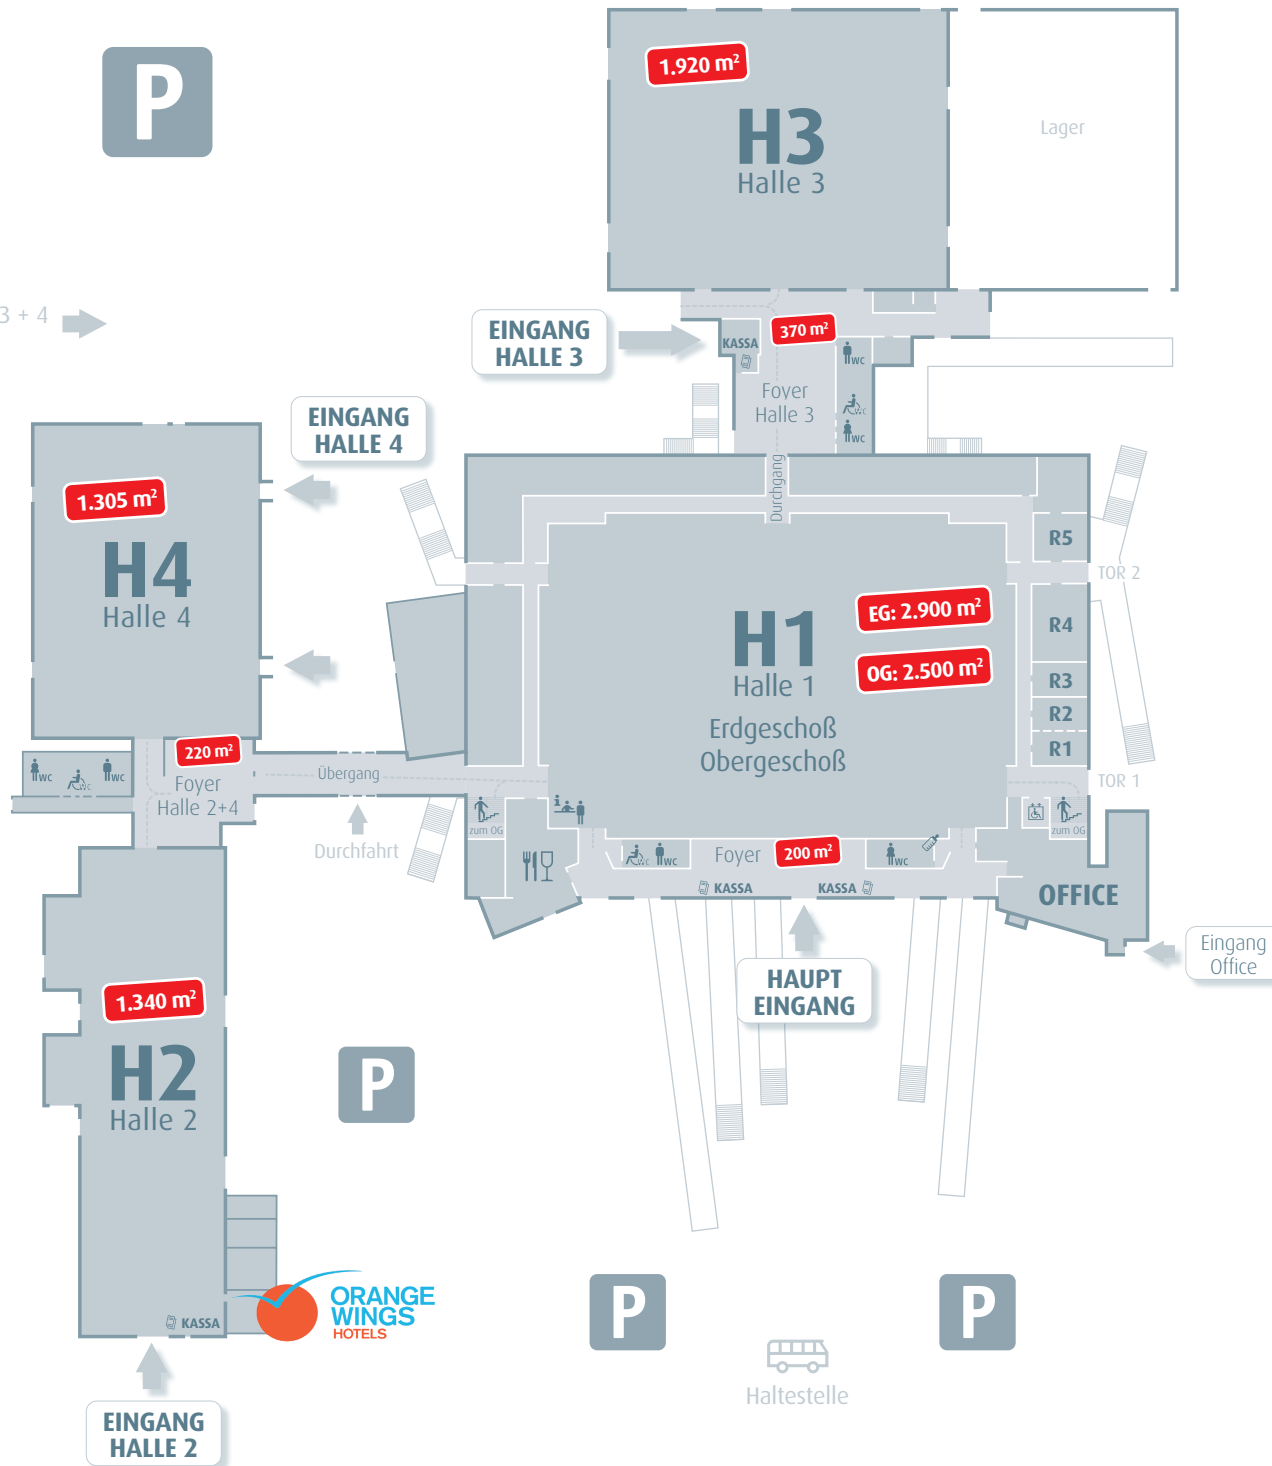

DURCHGANG
ZU HALLE 3

VIP 8-er Tische 132
Galasessel: 1056
Sitzplätze gesamt: 1056

Zufahrt zu Halle 3 + 4
und Parkplatz

ARENA NOVA
WIENER NEUSTADT

- Infopoint
- Stiegen Obergeschoß/
Zugang Tribünen
- Restaurant
- R1...** Nutzbare Nebenräume
- WC Damen
- WC Behinderte
- WC Herren
- Wickelraum
- Aufzug