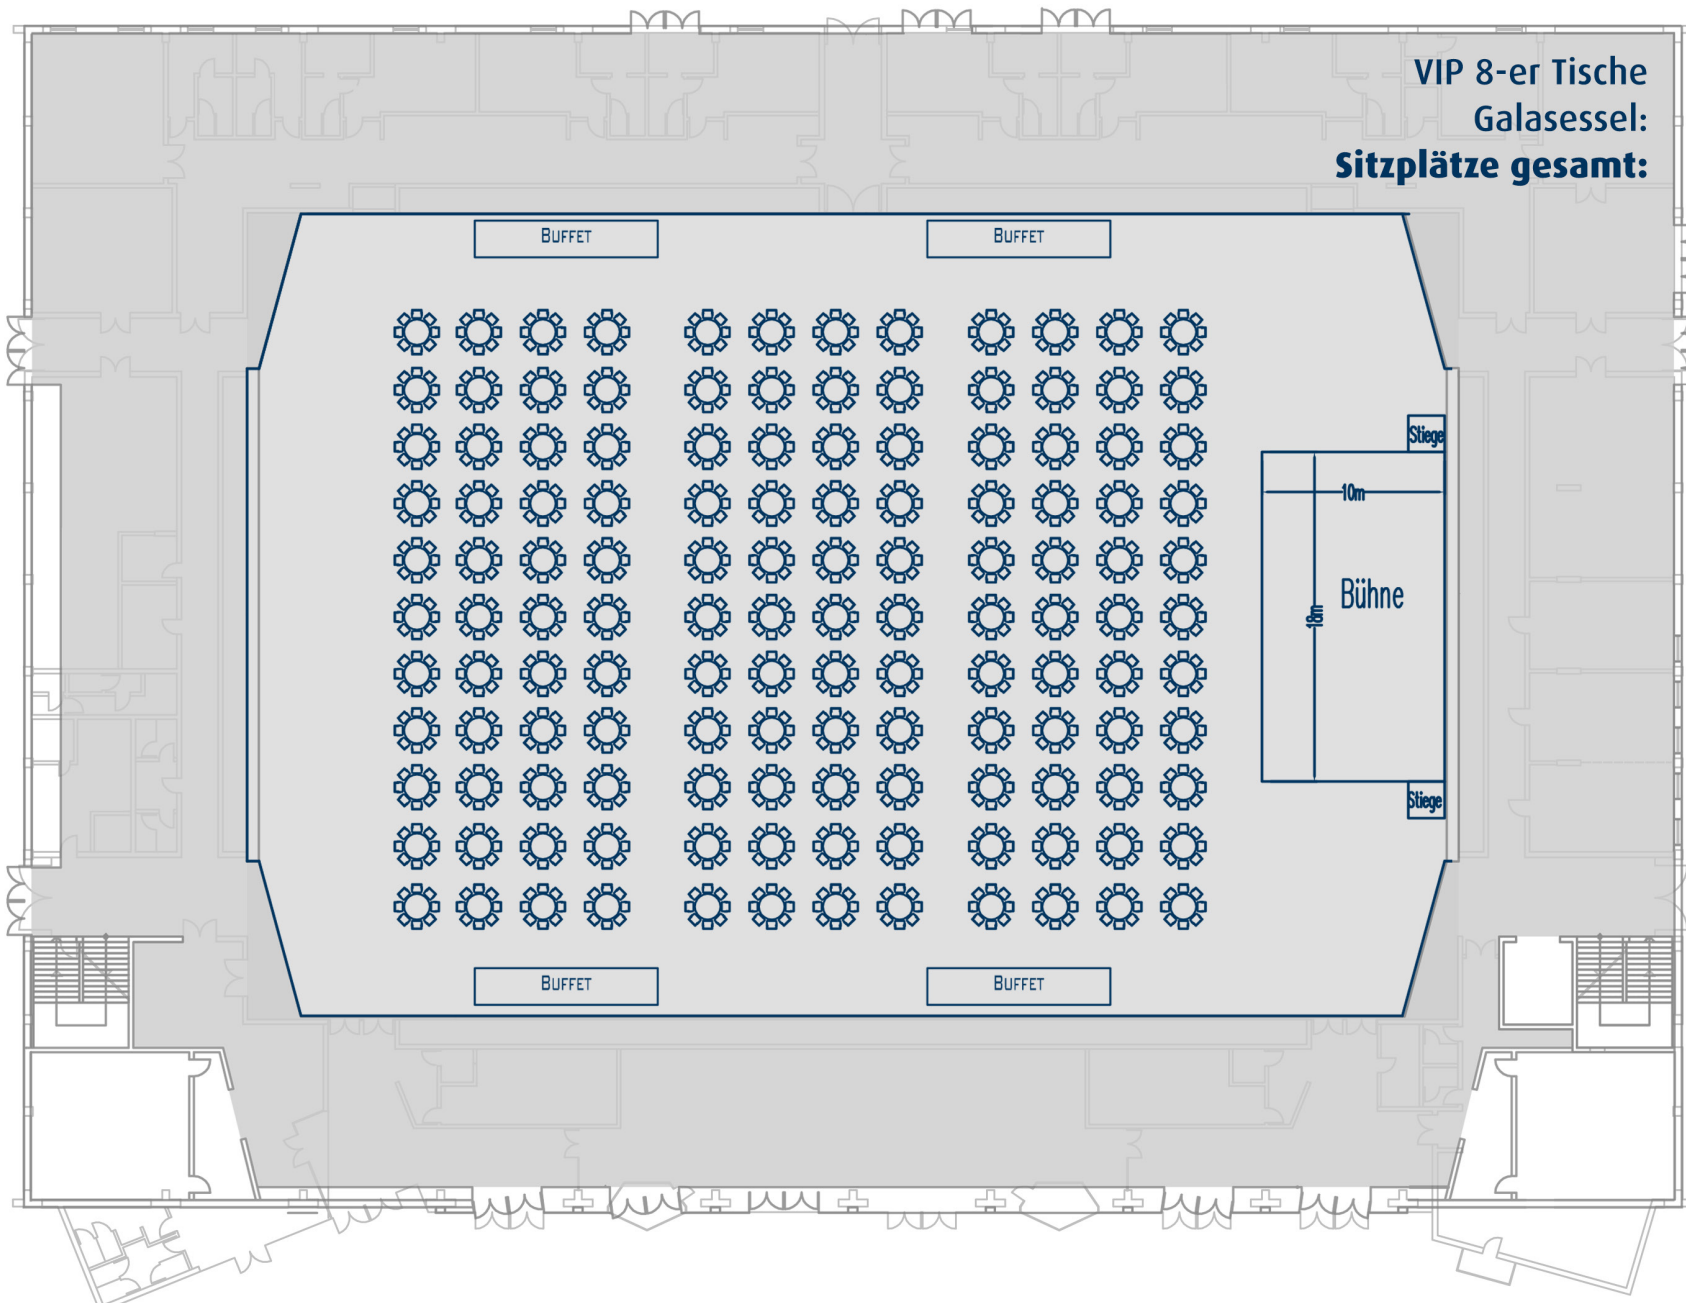

DURCHGANG
ZU HALLE 3

VIP 8-er Tische 132
Galasessel: 1056
Sitzplätze gesamt: 1056

Zufahrt zu Halle 3 + 4
und Parkplatz

ARENA NOVA
WIENER NEUSTADT

- Infopoint
- Stiegen Obergeschoß/
Zugang Tribünen
- Restaurant
- R1...** Nutzbare Nebenräume
- WC Damen
- WC Behinderte
- WC Herren
- Wickelraum
- Aufzug